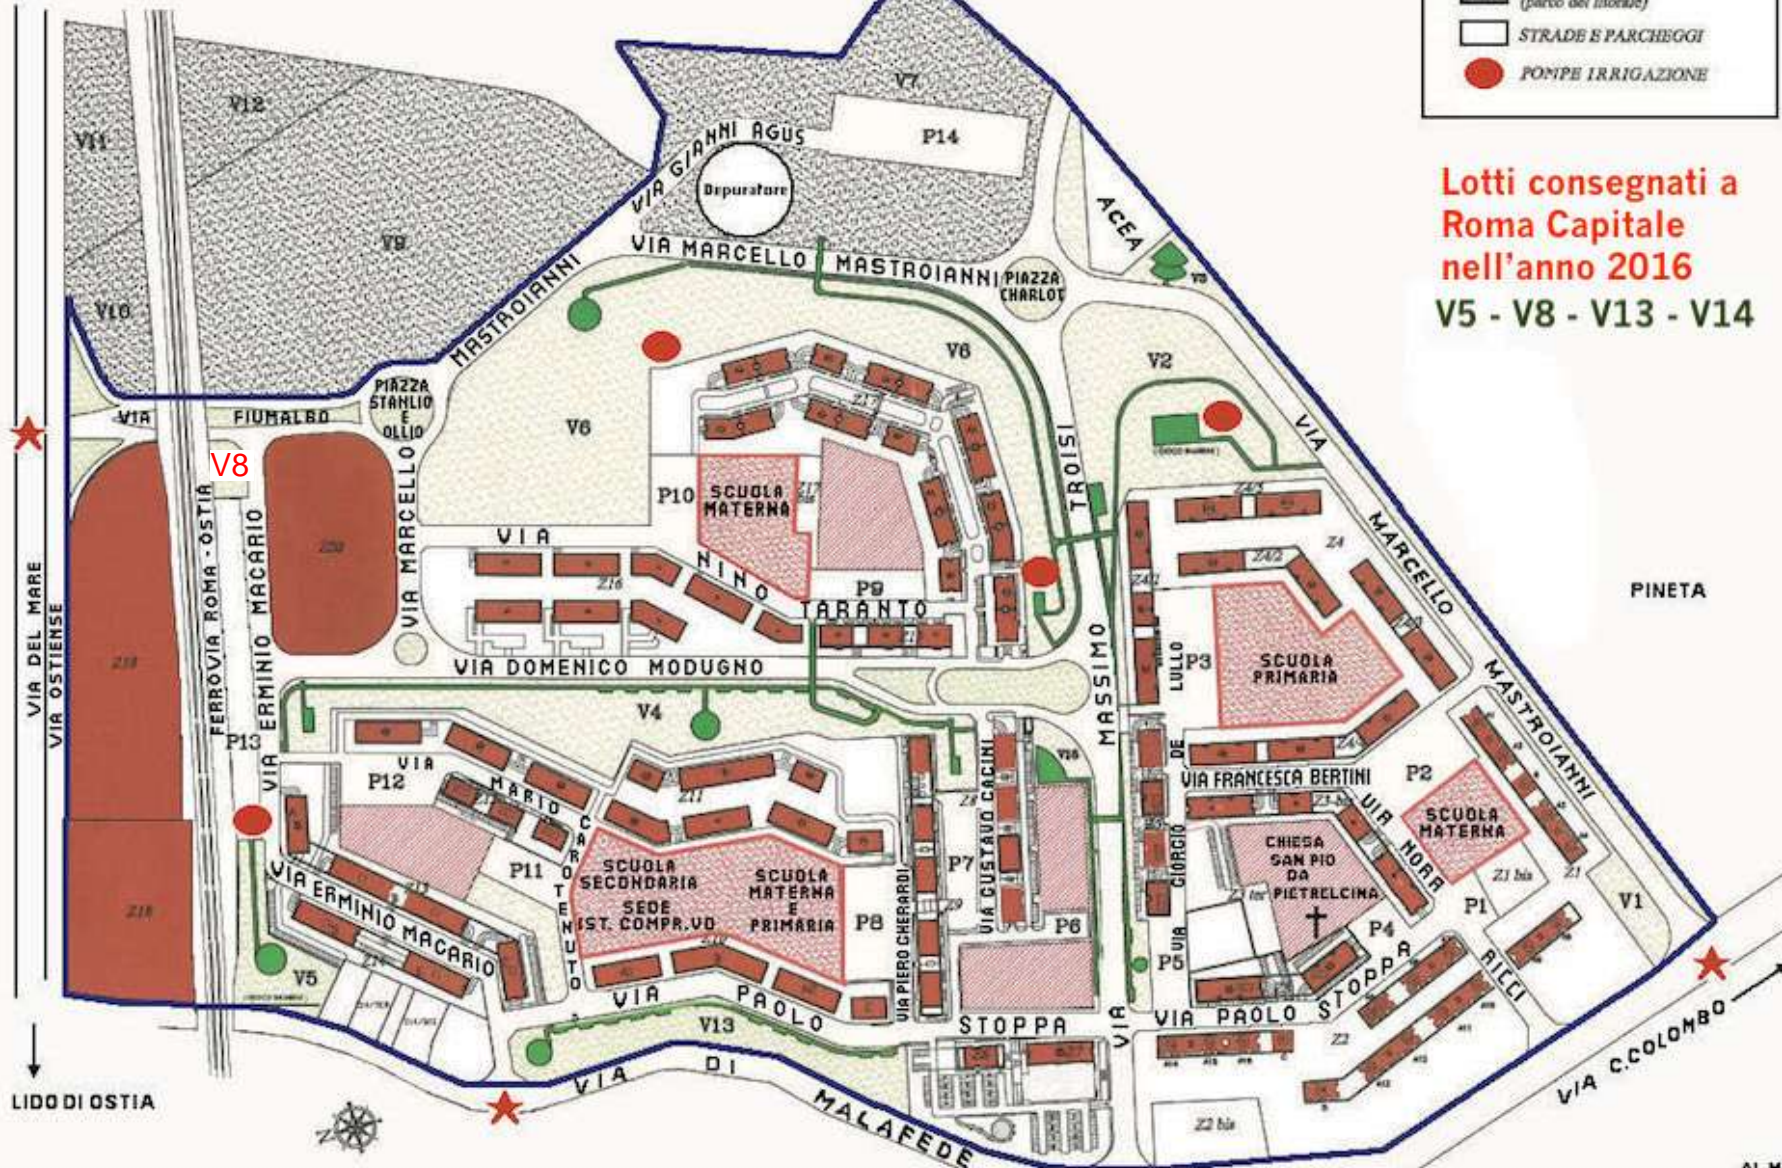

<b>Lotti Consegnati</b>	m <sup>2</sup>	ha
V1	5.395	0,540
V2	33.461	3,346
V3	8.986	0,899
V4	24.115	2,412
V5	4.773	0,477
V8	992	0,099
V13	12.077	1,208
V14	2.777	0,278
V15	2.513	0,251
	m <sup>2</sup>	95.089
	ha	9,509

<b>Lotti da consegnare</b>	m <sup>2</sup>	ha
V6	58.392	5,839
MERCATO	5.957	0,596
CENTRO CIVICO	3.665	0,367
MERCATO PIM	6.197	0,620
SCUOLA	5.161	0,516
ROTATORIE E SPARTITRAFFICO	11.947	1,195
	m <sup>2</sup>	91.319
	ha	9,132

# ★ GIARDINO DI ROMA

Municipio X

	AREE A DESTINAZIONE PUBBLICA
	VERDE ATTREZZATO
	VERDE A DISPOSIZIONE (parco del litorale)
	STRADE E PARCHEGGI
	POMPE IRRIGAZIONE

**Lotti consegnati a Roma Capitale nell'anno 2016**  
**V5 - V8 - V13 - V14**

ROMA CENTRO

LIDO DI OSTIA

PINETA